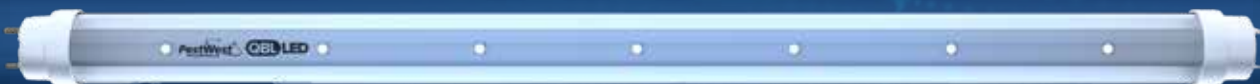

### No descartes tus aparatos ¡Actualízalos!

Nuestros modelos Chameleon<sup>®</sup> más populares con tubos fluorescentes pueden transformarse en unidades LED para conseguir un notable ahorro en el consumo, un menor impacto medioambiental y prolongar su uso tras la obsolescencia de los tubos fluorescentes.

Desarrollado para funcionar de forma efectiva con el Chameleon<sup>®</sup> 1x2, 2x2 y Restaurant.

### La actualización es sencilla:

Un cambio directo de los tubos fluorescentes, los cebadores y tablas adhesivas, con los tubos QBL LED, los cebadores LED y las tablas adhesivas optimizadas para LED.

Las unidades actualizadas ofrecerán todas las principales ventajas de la tecnología LED sin comprometer su eficacia.