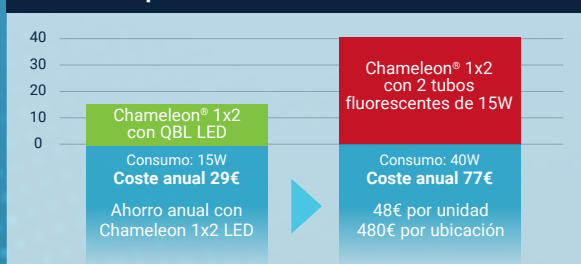

Comparativa de consumo en vatios

Datos en base a un precio de 0,22€/KWh. Se han calculado 10 aparatos por ubicación.