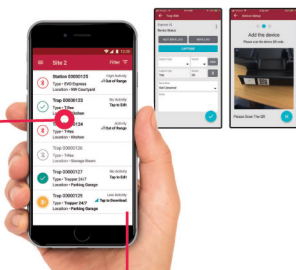

LA REVOLUCIÓN CONECTADA

SEPA CUÁNDO Y POR DÓNDE SE MUOVEN LOS ROEDORES

¿SUS PROBLEMAS? NUESTRAS SOLUCIONES iQ

IMPULSADO POR
Bell
SENSING TECHNOLOGIES®

TECNOLOGÍA TOTALMENTE INTEGRADA

APLICACIÓN PARA MÓVILES OPTIMIZADA

LA REVOLUCIÓN CONECTADA

PORTAL
PERSONALIZADO

Escanee nuestro
QR Code para
más información

- ¿Clientes insatisfechos o escépticos? → Prueba instantánea de la presencia o ausencia de roedores
- ¿Seguridad en el trabajo? → Menos trabajo en altura y al suelo, menos flexiones repetidas para el técnico.
- ¿Dificultades para contratar? → Técnicos más capacitados y eficientes
- ¿Satisfacción de los empleados? → Resuelva los problemas, ¡ya no hay que revisar trampas vacías!

Para más información : www.bellsensing.com
Contacte con nosotros : emea@belllabs.com