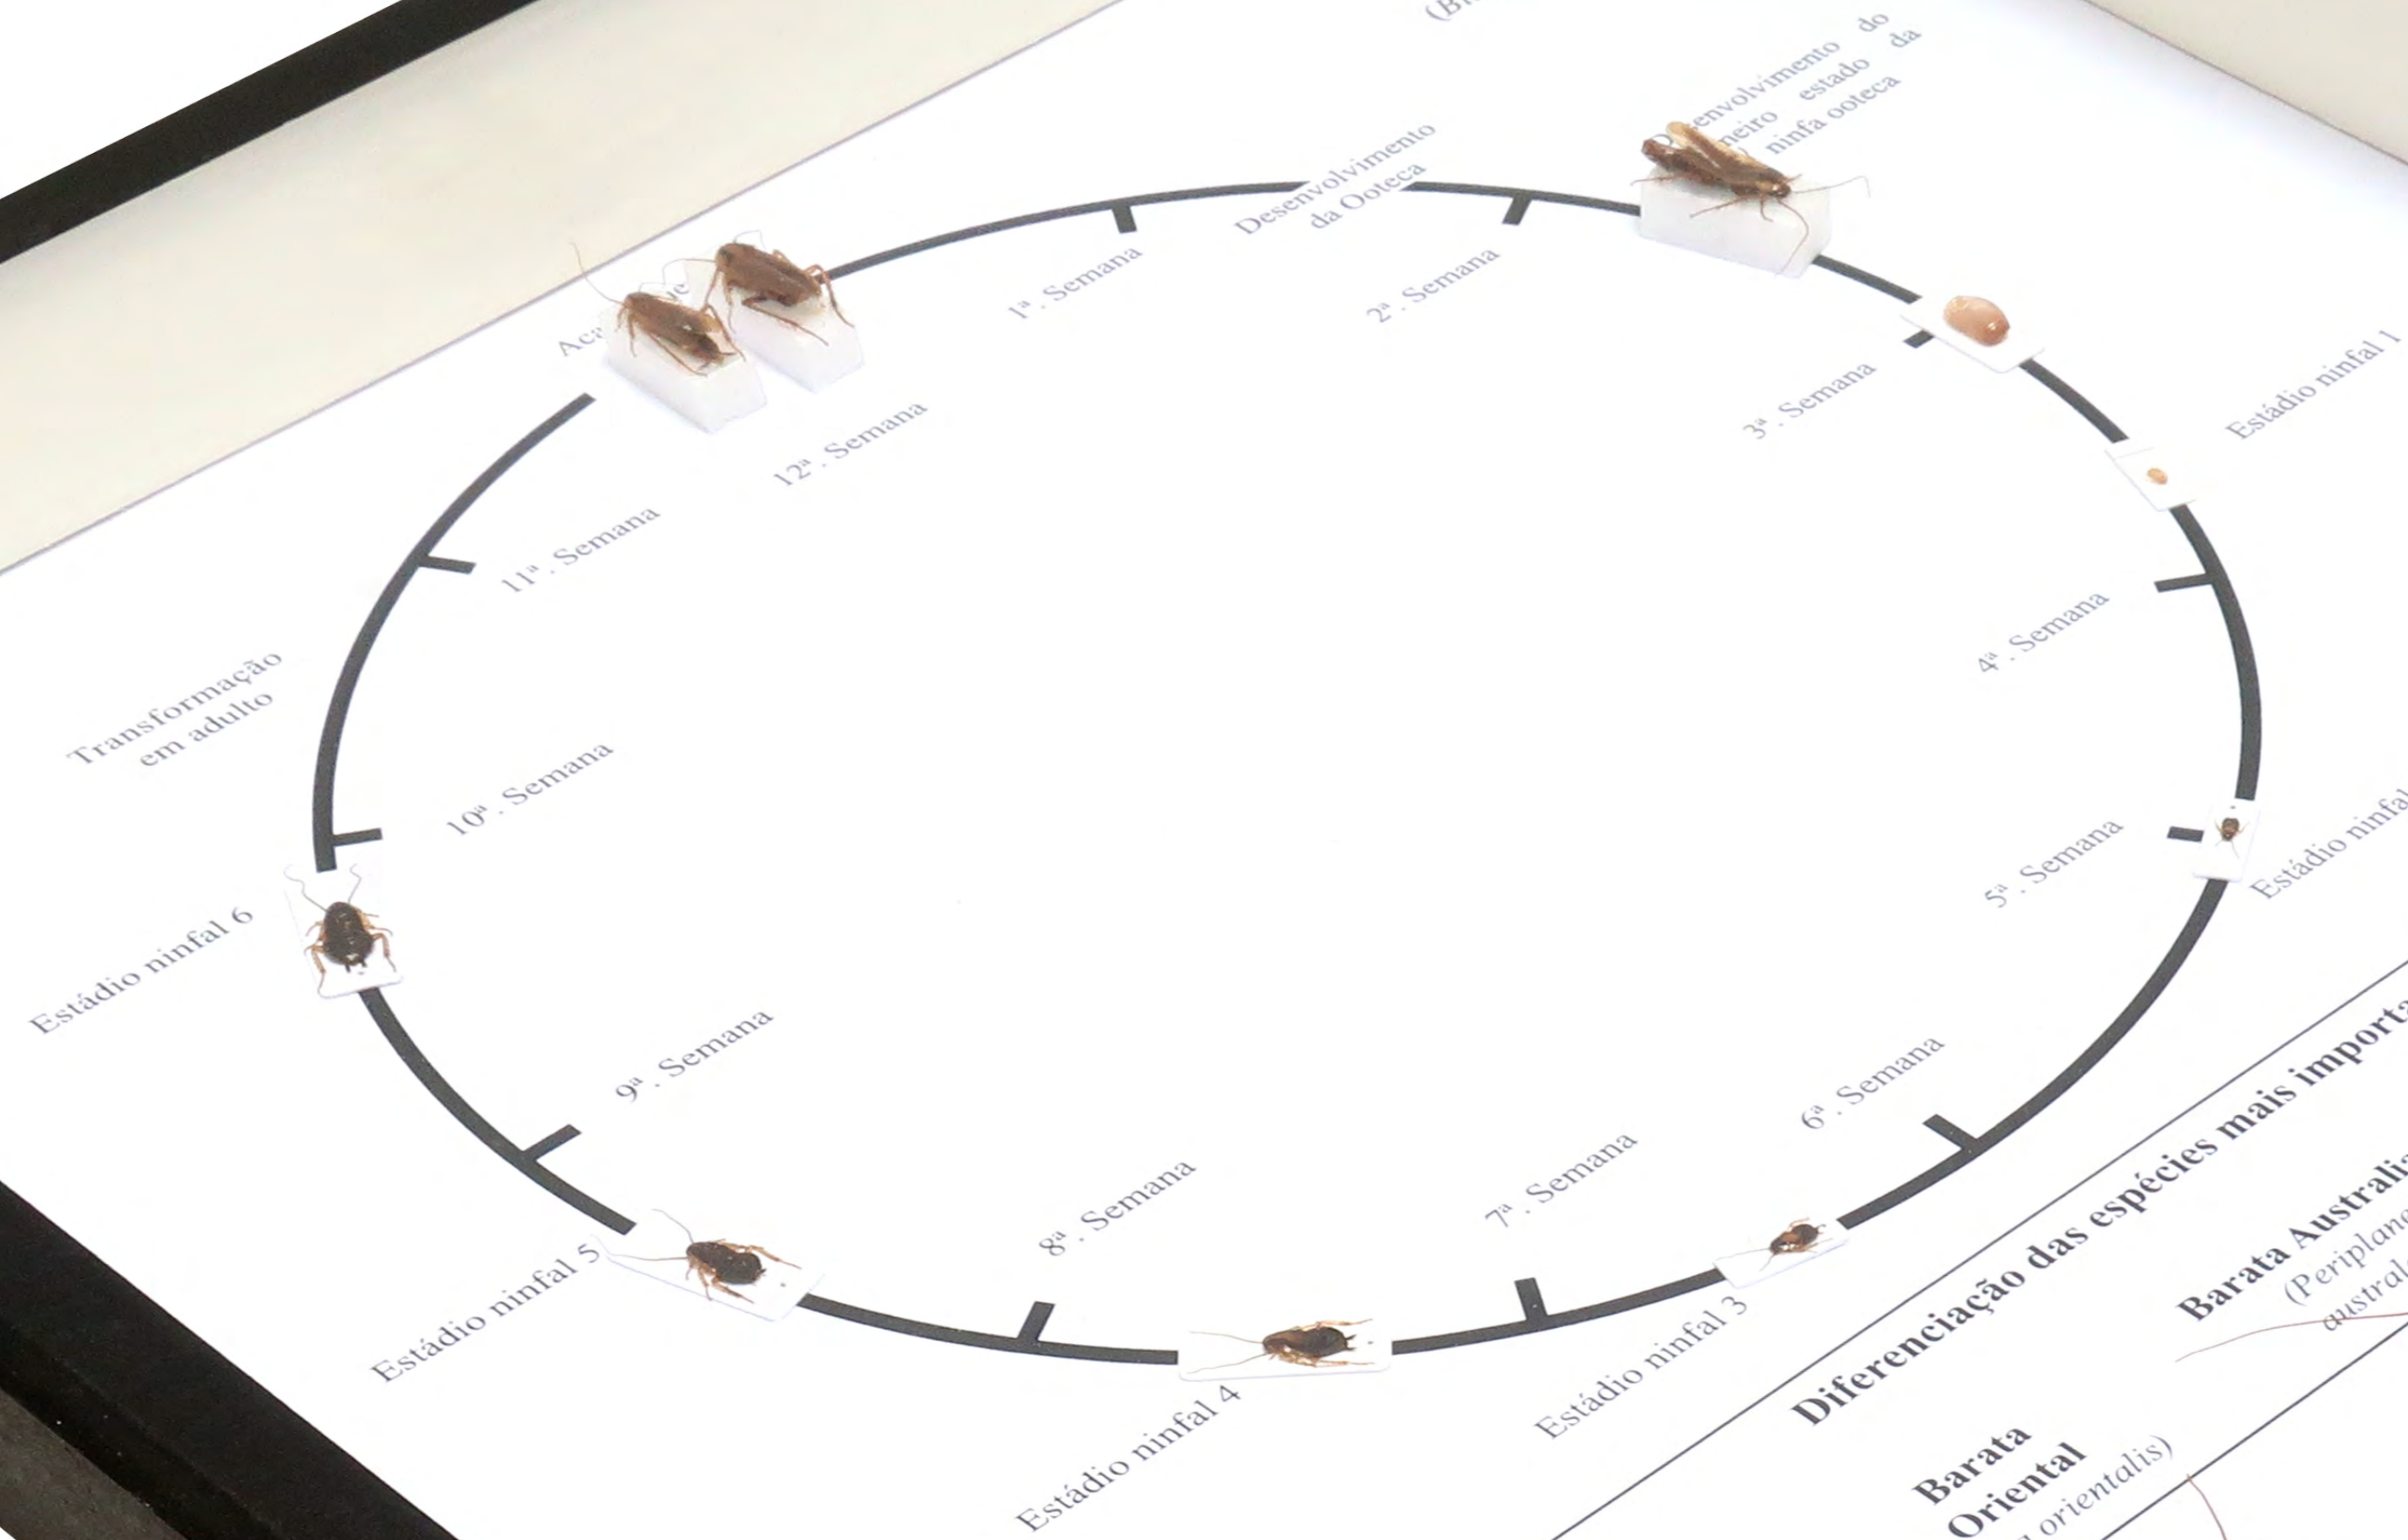

#### Ooteca

#### Ninfas

**Barata-cabeça-de-morte**  
(*Blaberus craniifer*)

**Baratas (Blattodea)**

**Ciclo de vida da Barata Alemã (Blattella germanica)**

**Diferenciação das espécies mais importantes**

**Espécies Adultos**

**Barata de Faixa Marrom**  
(*Supella longipalpa*)

**Barata Oriental**  
(*Blatta orientalis*)

**Barata Australiana**  
(*Periplaneta australasiae*)

**Barata Americana**  
(*Periplaneta americana*)

**Barata Tropical**