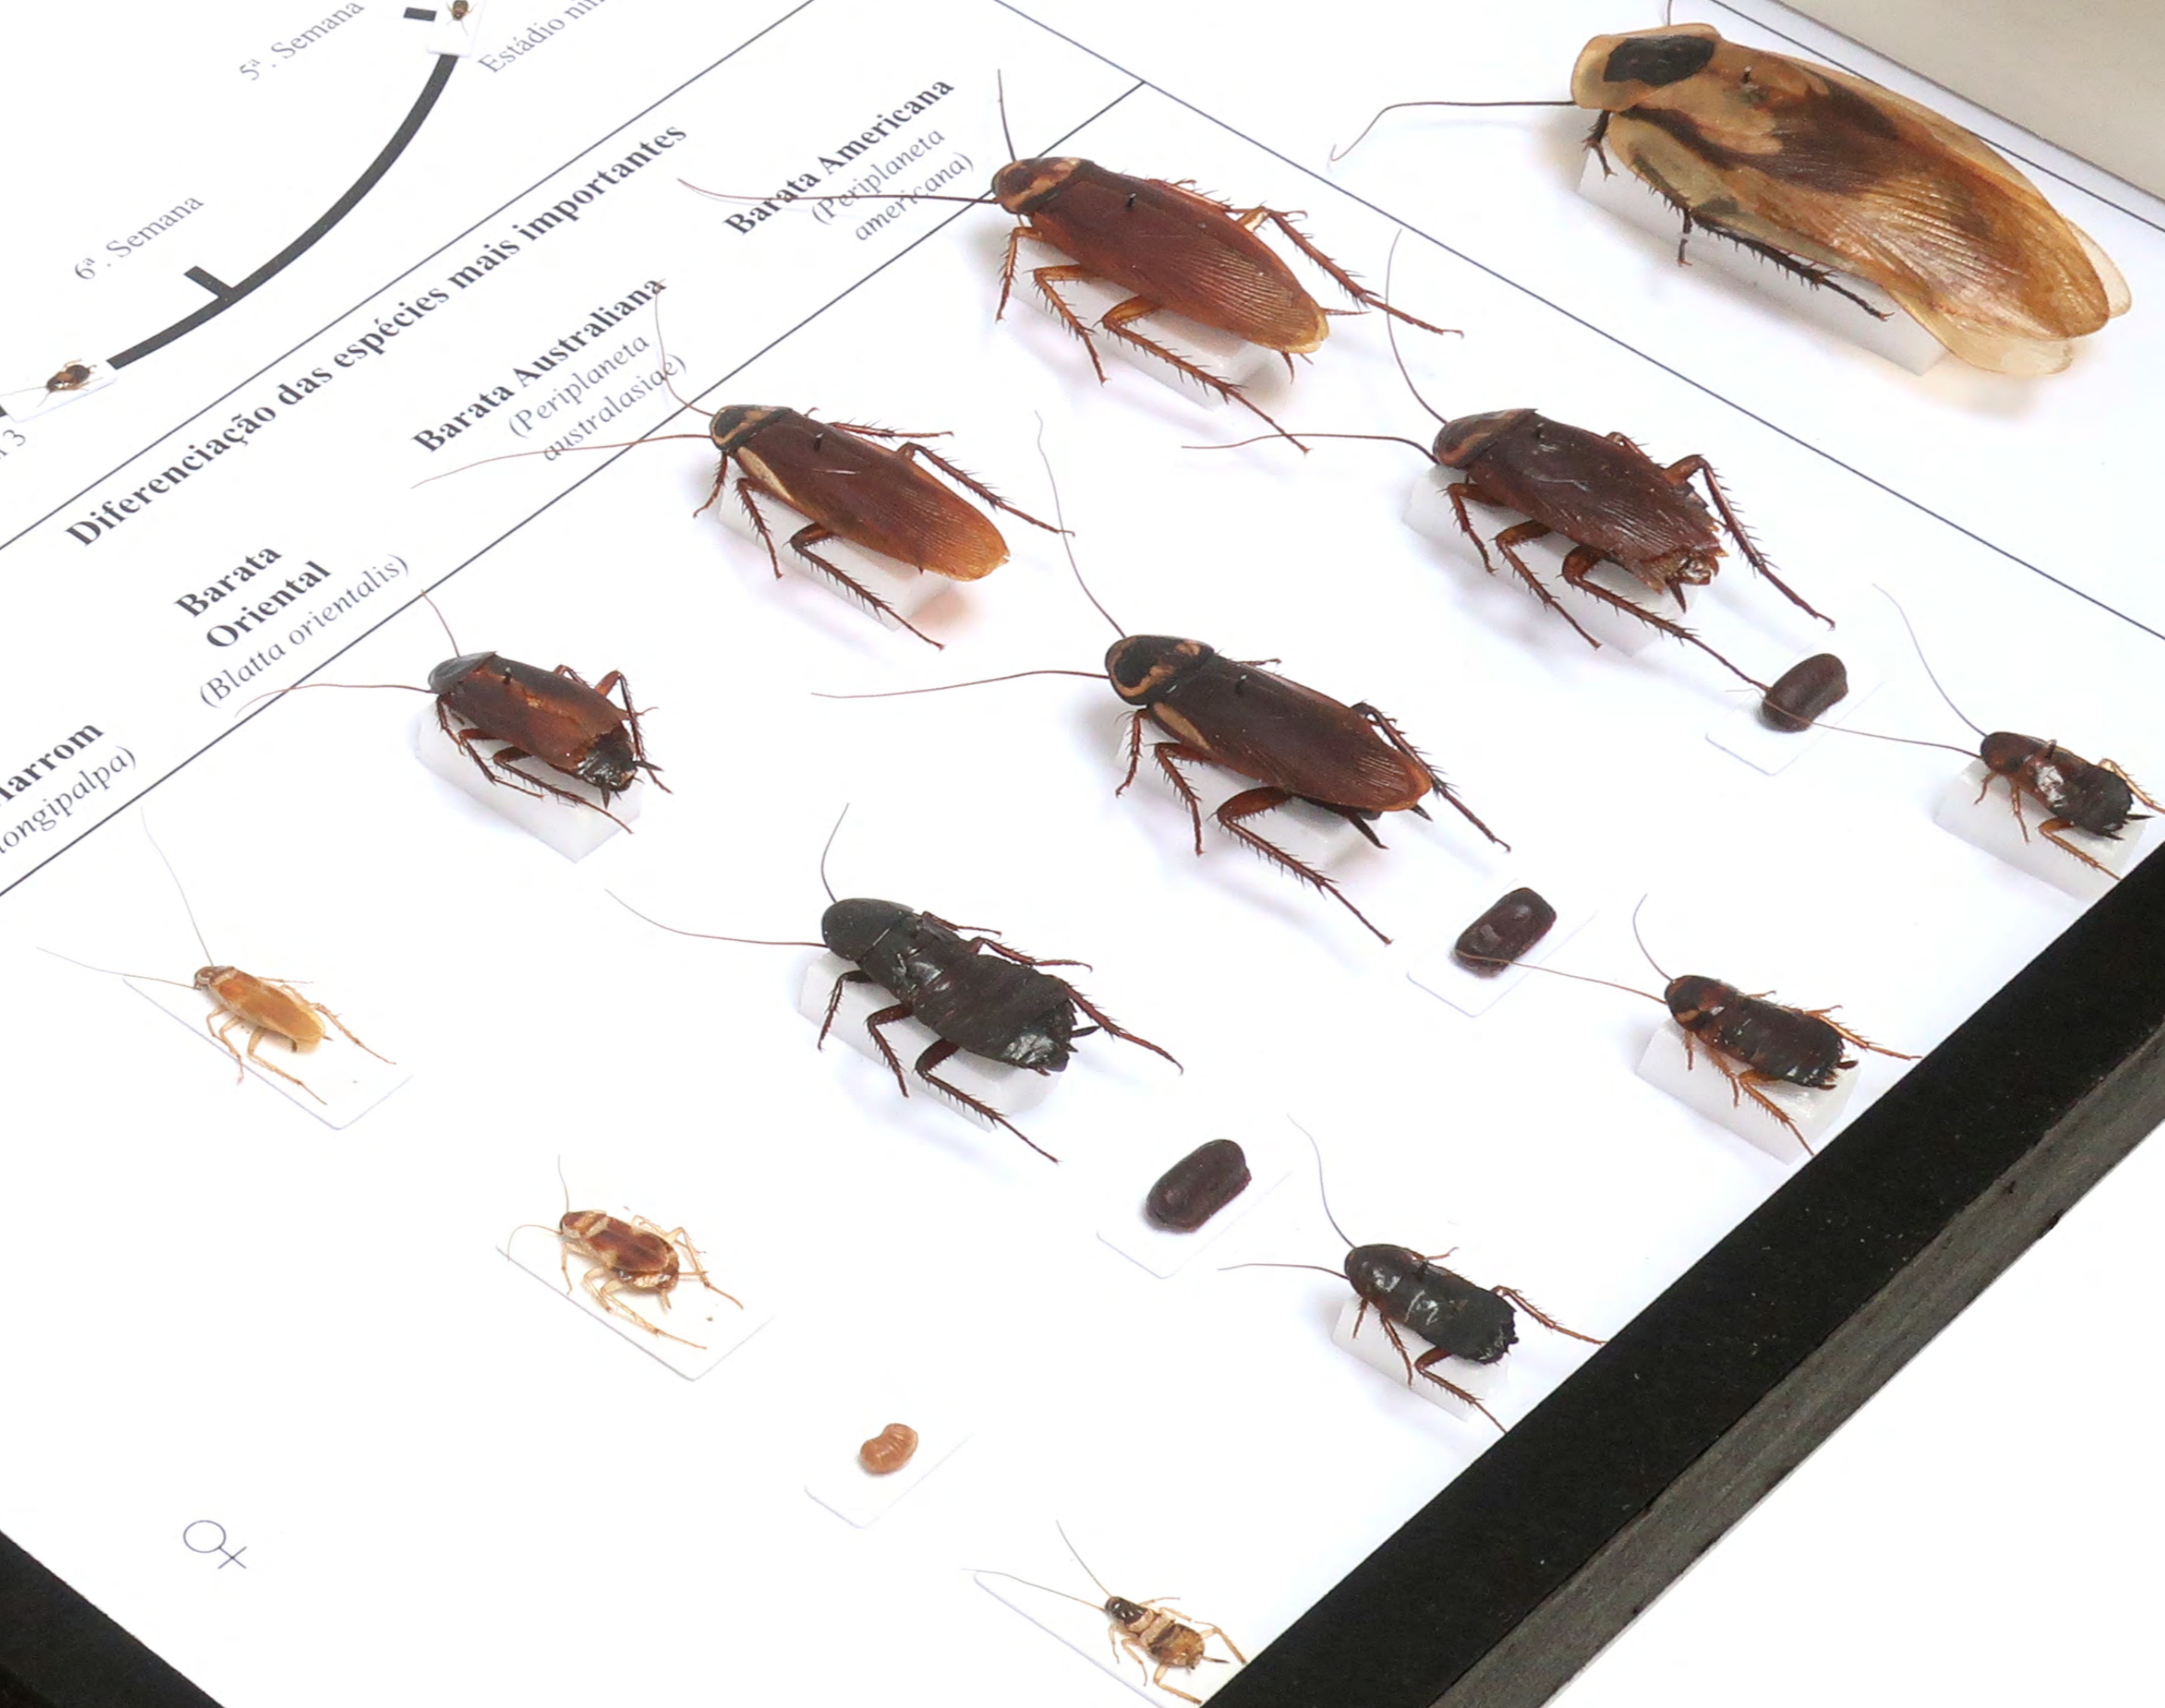

#### Ninfas

**Barata-cabeça-de-morte**  
(*Blaberus craniifer*)

**Baratas (Blattodea)**

**Ciclo de vida da Barata Alemã (Blattella germanica)**

**Diferenciação das espécies mais importantes**

**Espécies Adultos**

**Barata de Faixa Marrom**  
(*Supella longipalpa*)

**Barata Oriental**  
(*Blatta orientalis*)

**Barata Australiana**  
(*Periplaneta australasiae*)

**Barata Americana**  
(*Periplaneta americana*)

**Barata Tropical**

**Barata-cabeça-de-moeda**  
(*Blattella germanica*)

♂

♀

**Ooteca**

fas

# Baratas (Blattodea)