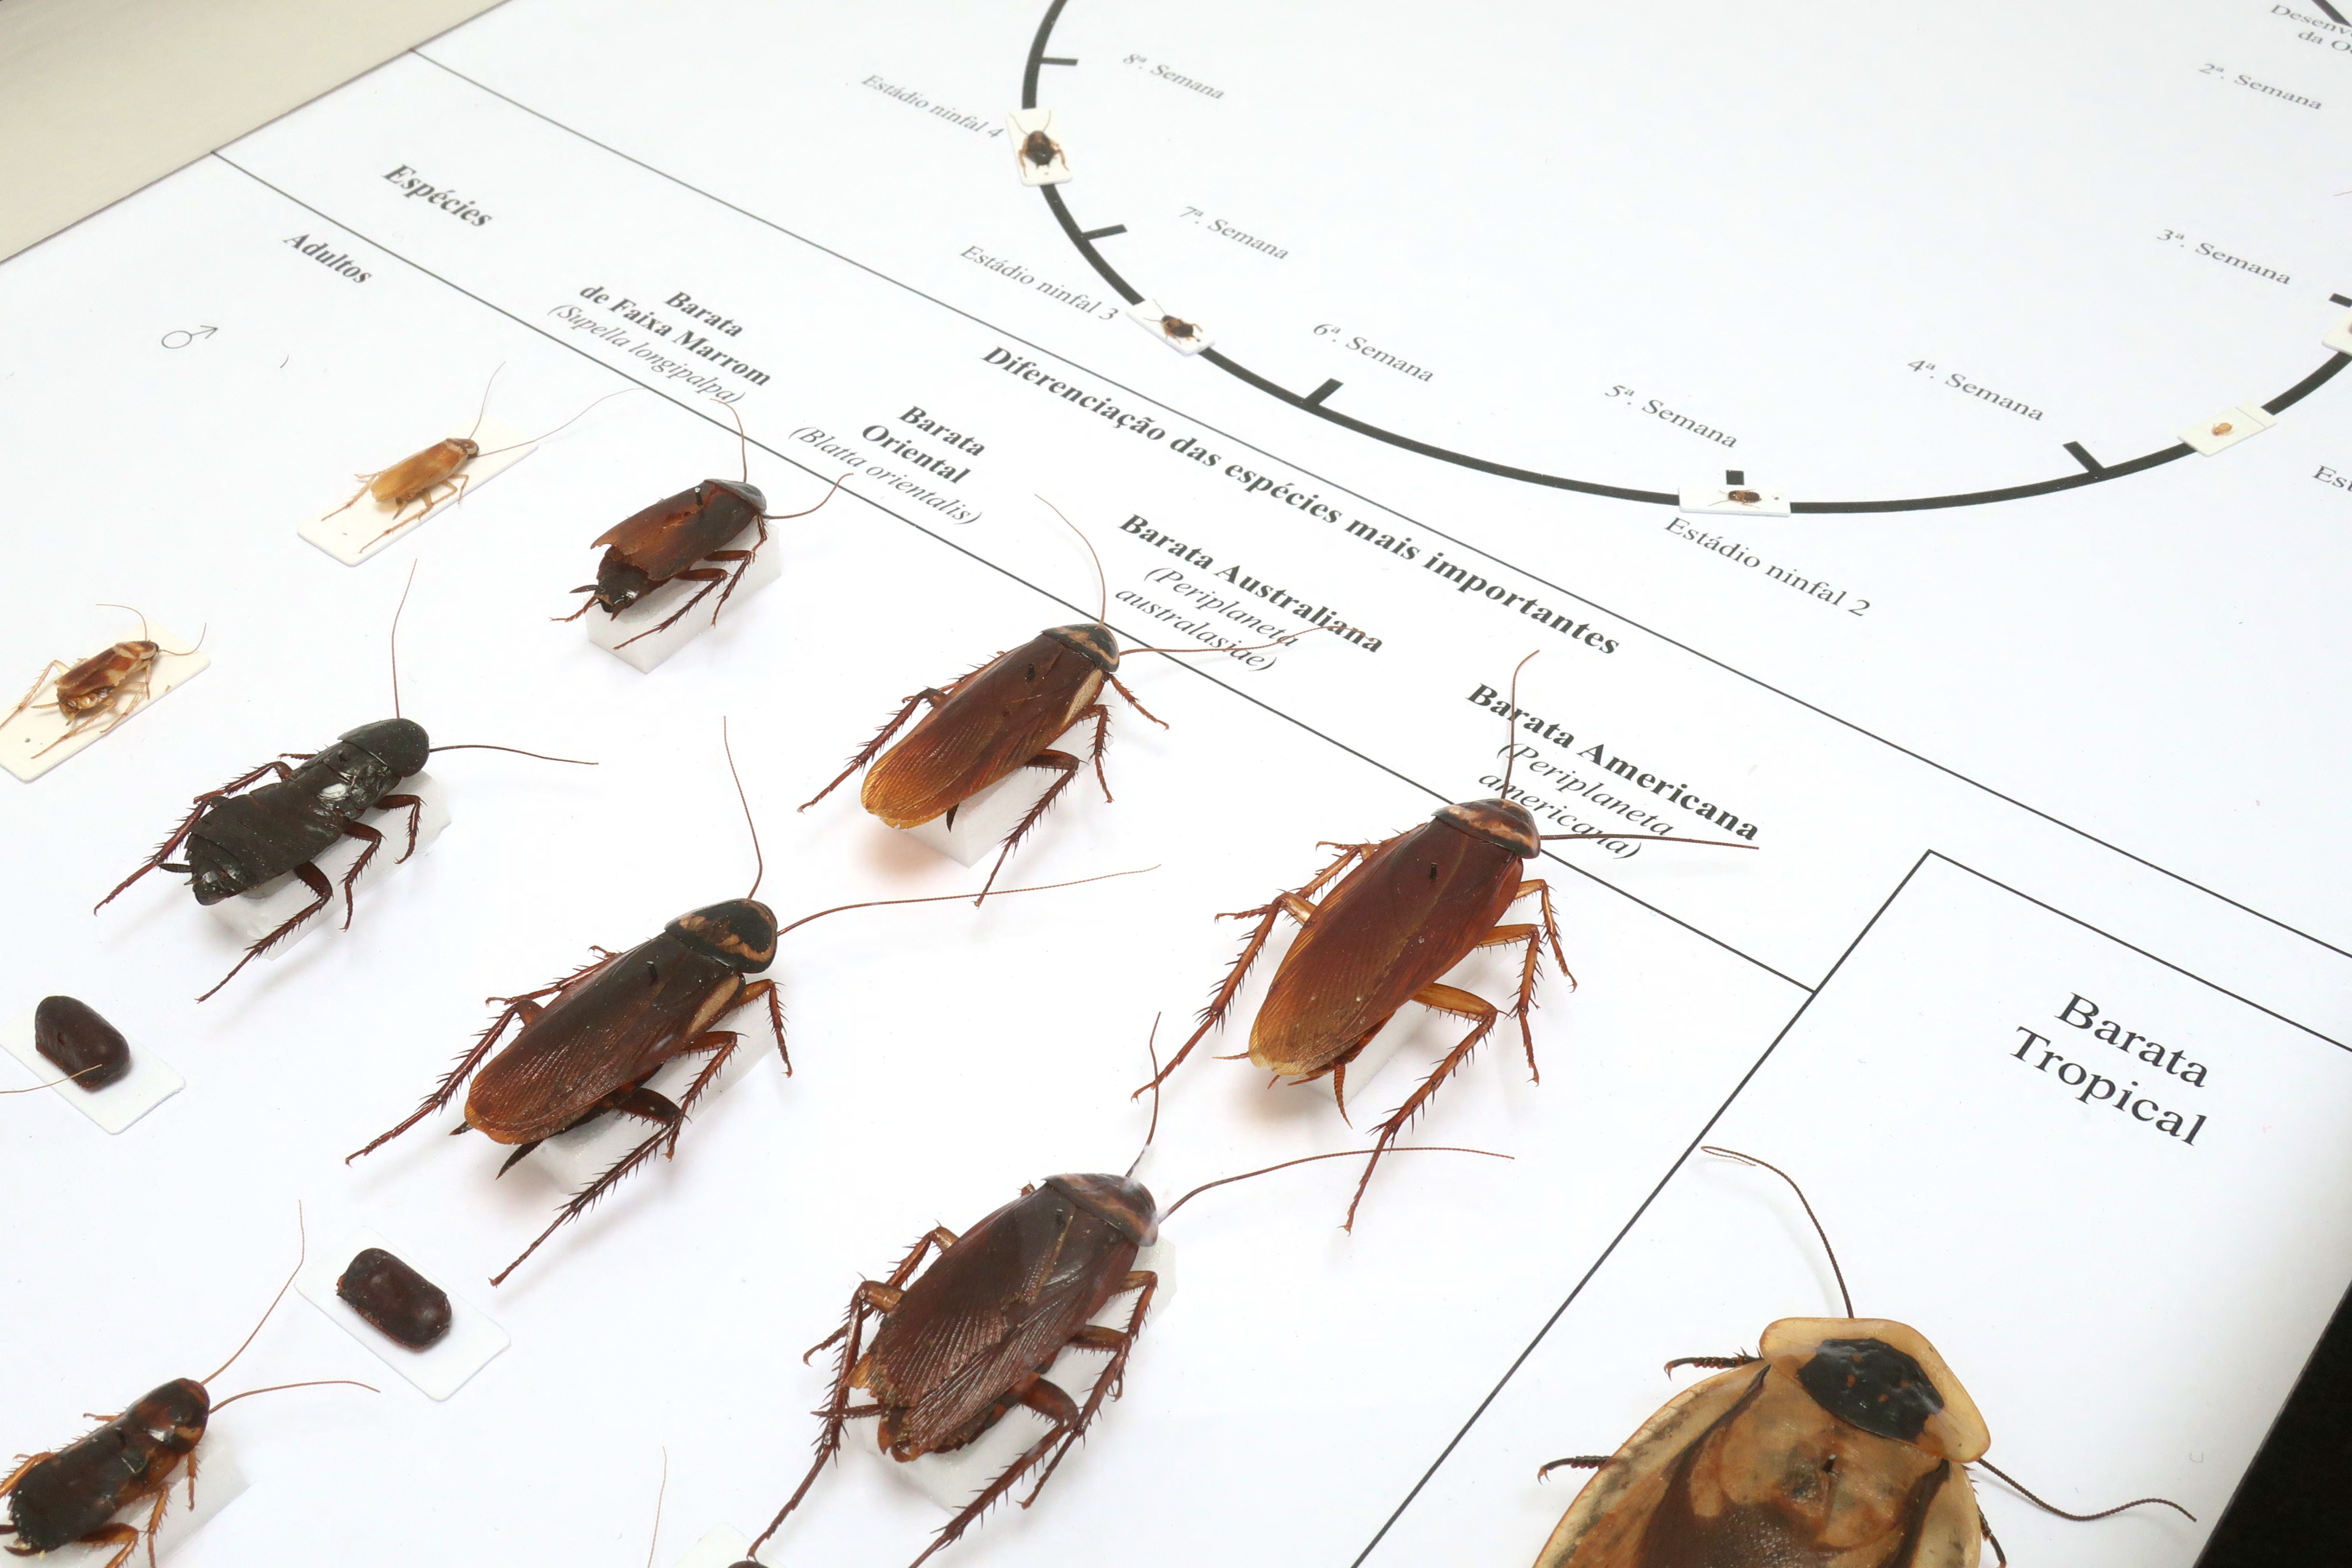

### Espécies

Adultos

♂

♀

**Barata de Faixa Marron**  
(*Sipella longipalpa*)

**Barata Oriental**  
(*Blatta orientalis*)

**Barata Australiana**  
(*Periplaneta australasica*)

**Barata Americana**  
(*Periplaneta americana*)

### Diferenciação das espécies mais importantes

Espécies

Adultos

Barata de Faixa Marrom  
(*Sipella longipalpa*)

Barata Oriental  
(*Blatta orientalis*)

Barata Australiana  
(*Periplaneta australasiae*)

Barata Americana  
(*Periplaneta americana*)

5ª. Semana

4ª. Semana

3ª. Semana

2ª. Semana

1ª. Semana

♂

**Diferenciação das espécies mais importantes**

**Barata  
Murcha Marrom  
(*Blattella longipalpa*)**

**Barata  
Oriental  
(*Blatta orientalis*)**

**Barata Australiana  
(*Periplaneta  
australasiae*)**

**Barata Americana  
(*Periplaneta  
americana*)**

**Barata  
Tropical**

Barata-cabeça-