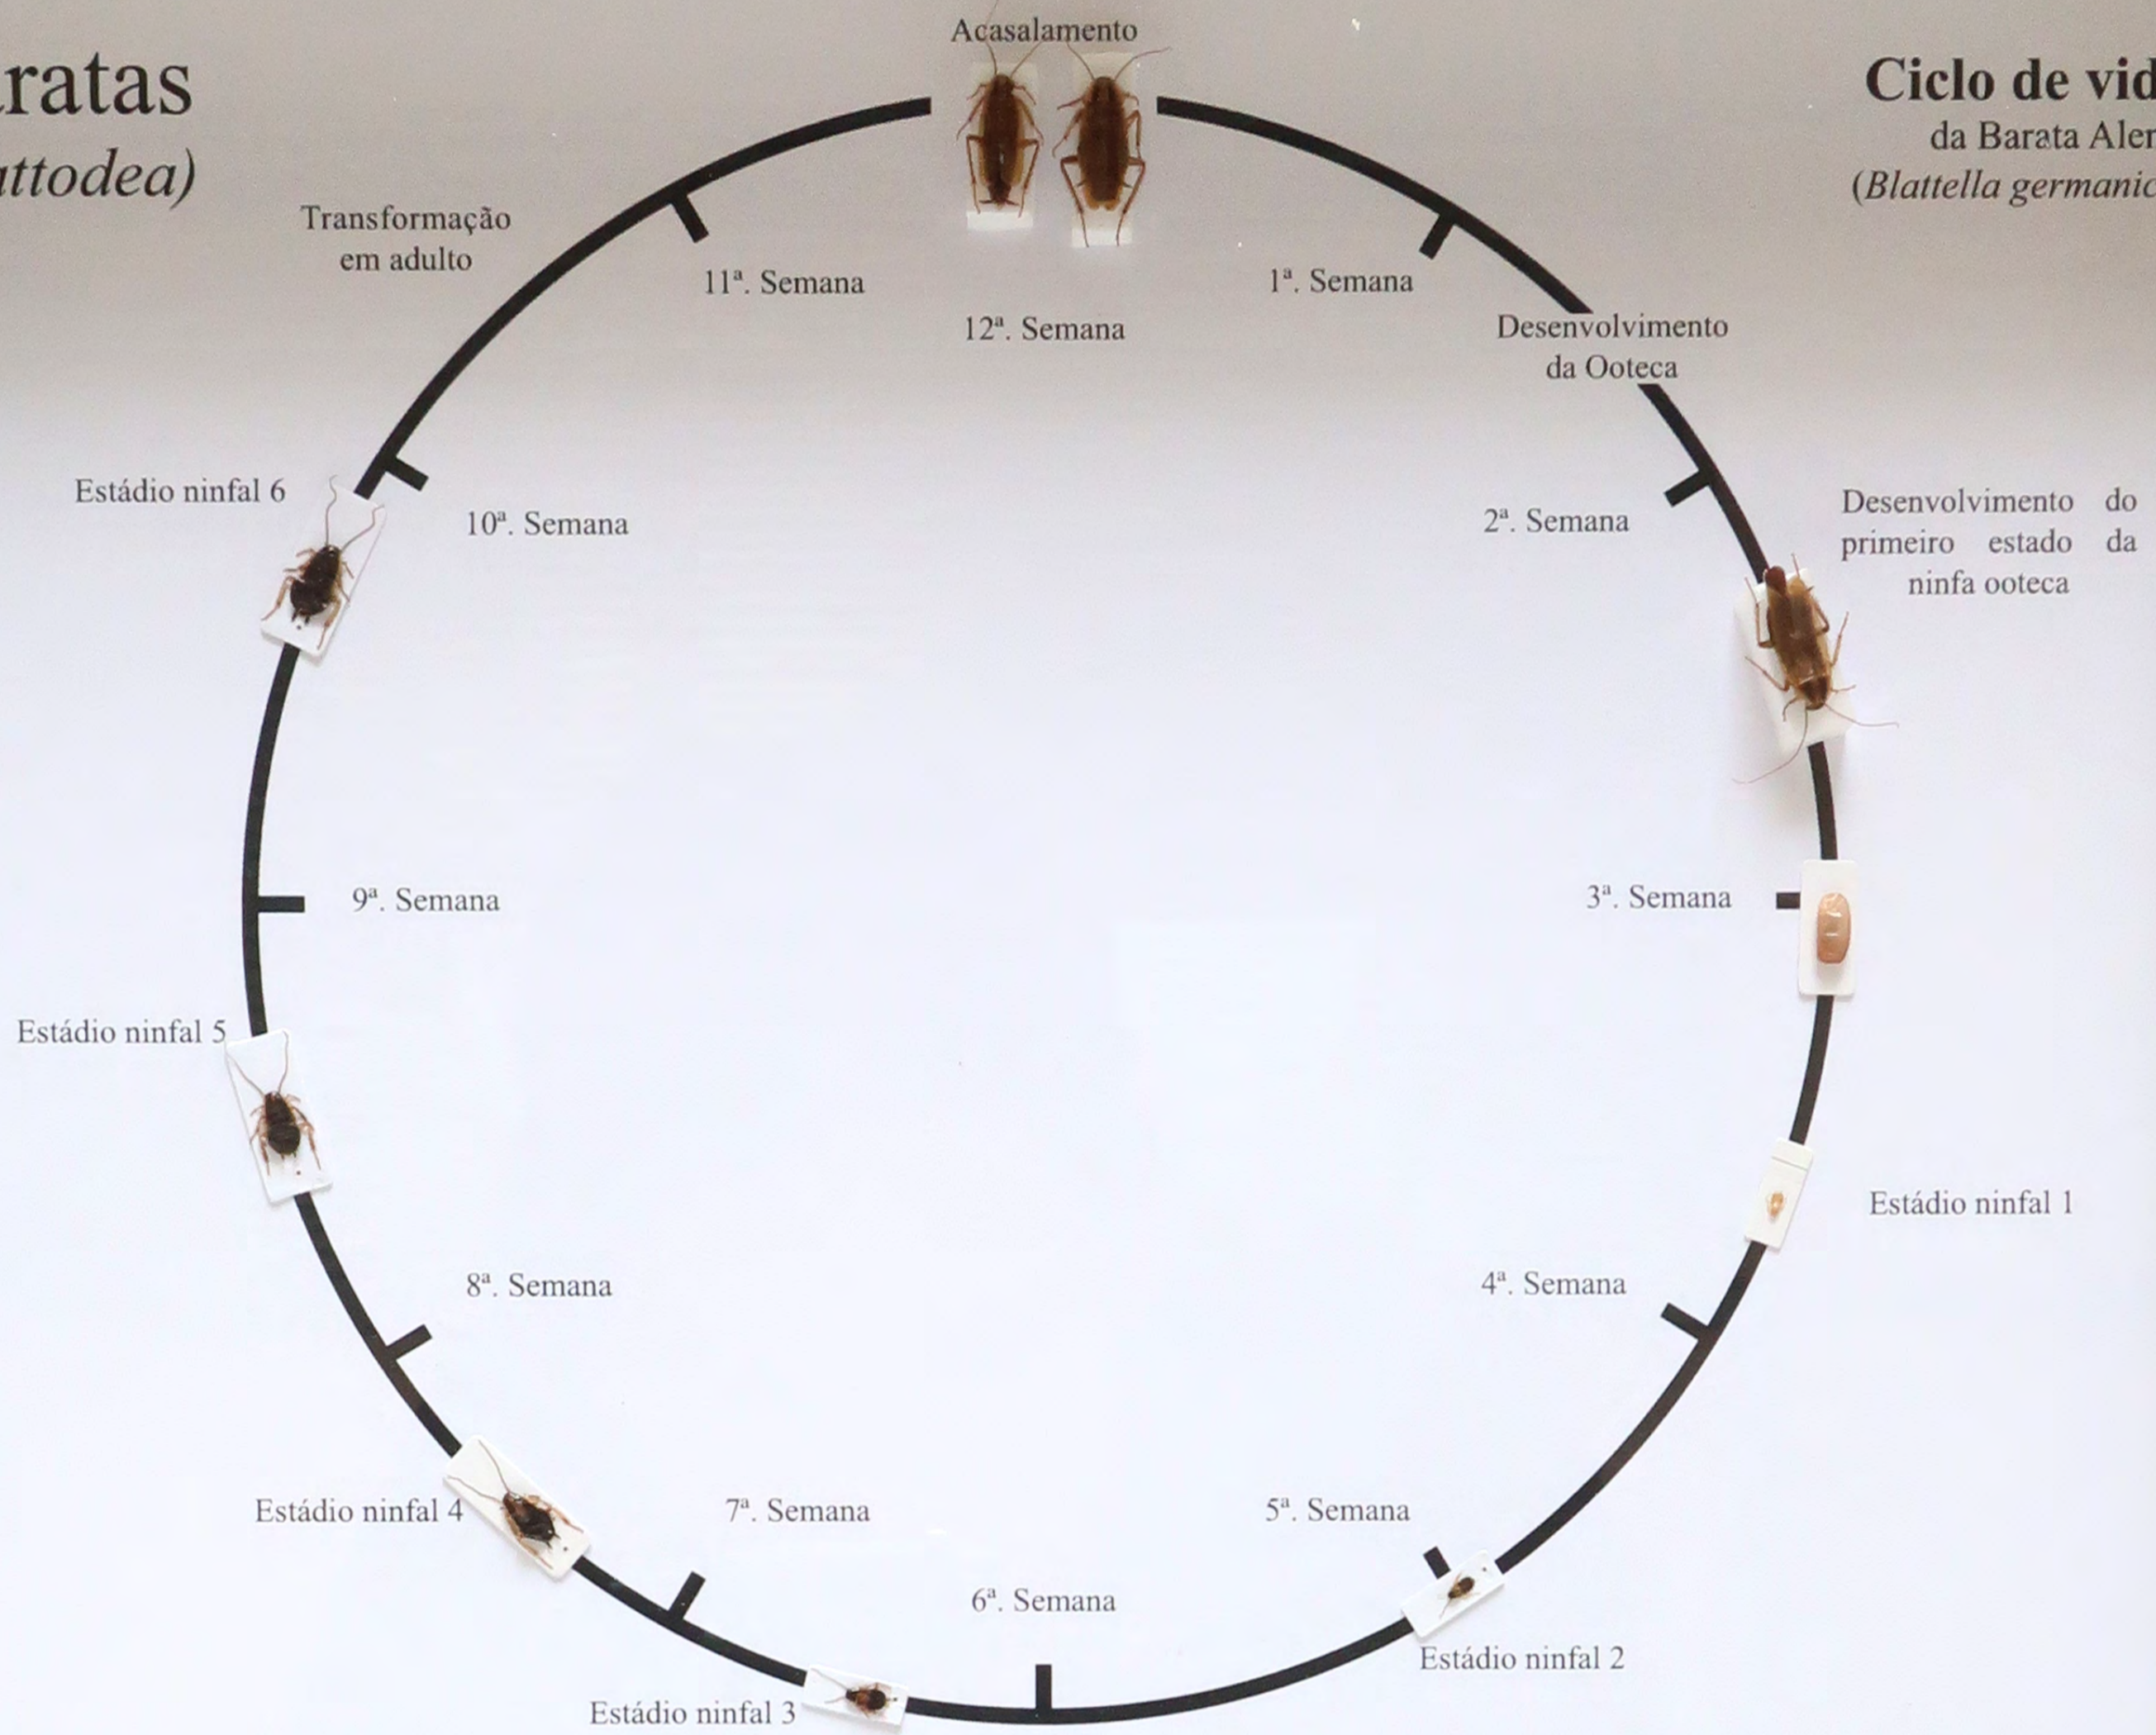

# Baratas (Blattodea)

## Ciclo de vida da Barata Alemã (Blattella germanica)

### Diferenciação das espécies mais importantes

#### Espécies

**Barata de Faixa Marrom**  
(*Supella longipalpa*)

**Barata Oriental**  
(*Blatta orientalis*)

**Barata Australiana**  
(*Periplaneta australasiae*)

**Barata Americana**  
(*Periplaneta americana*)