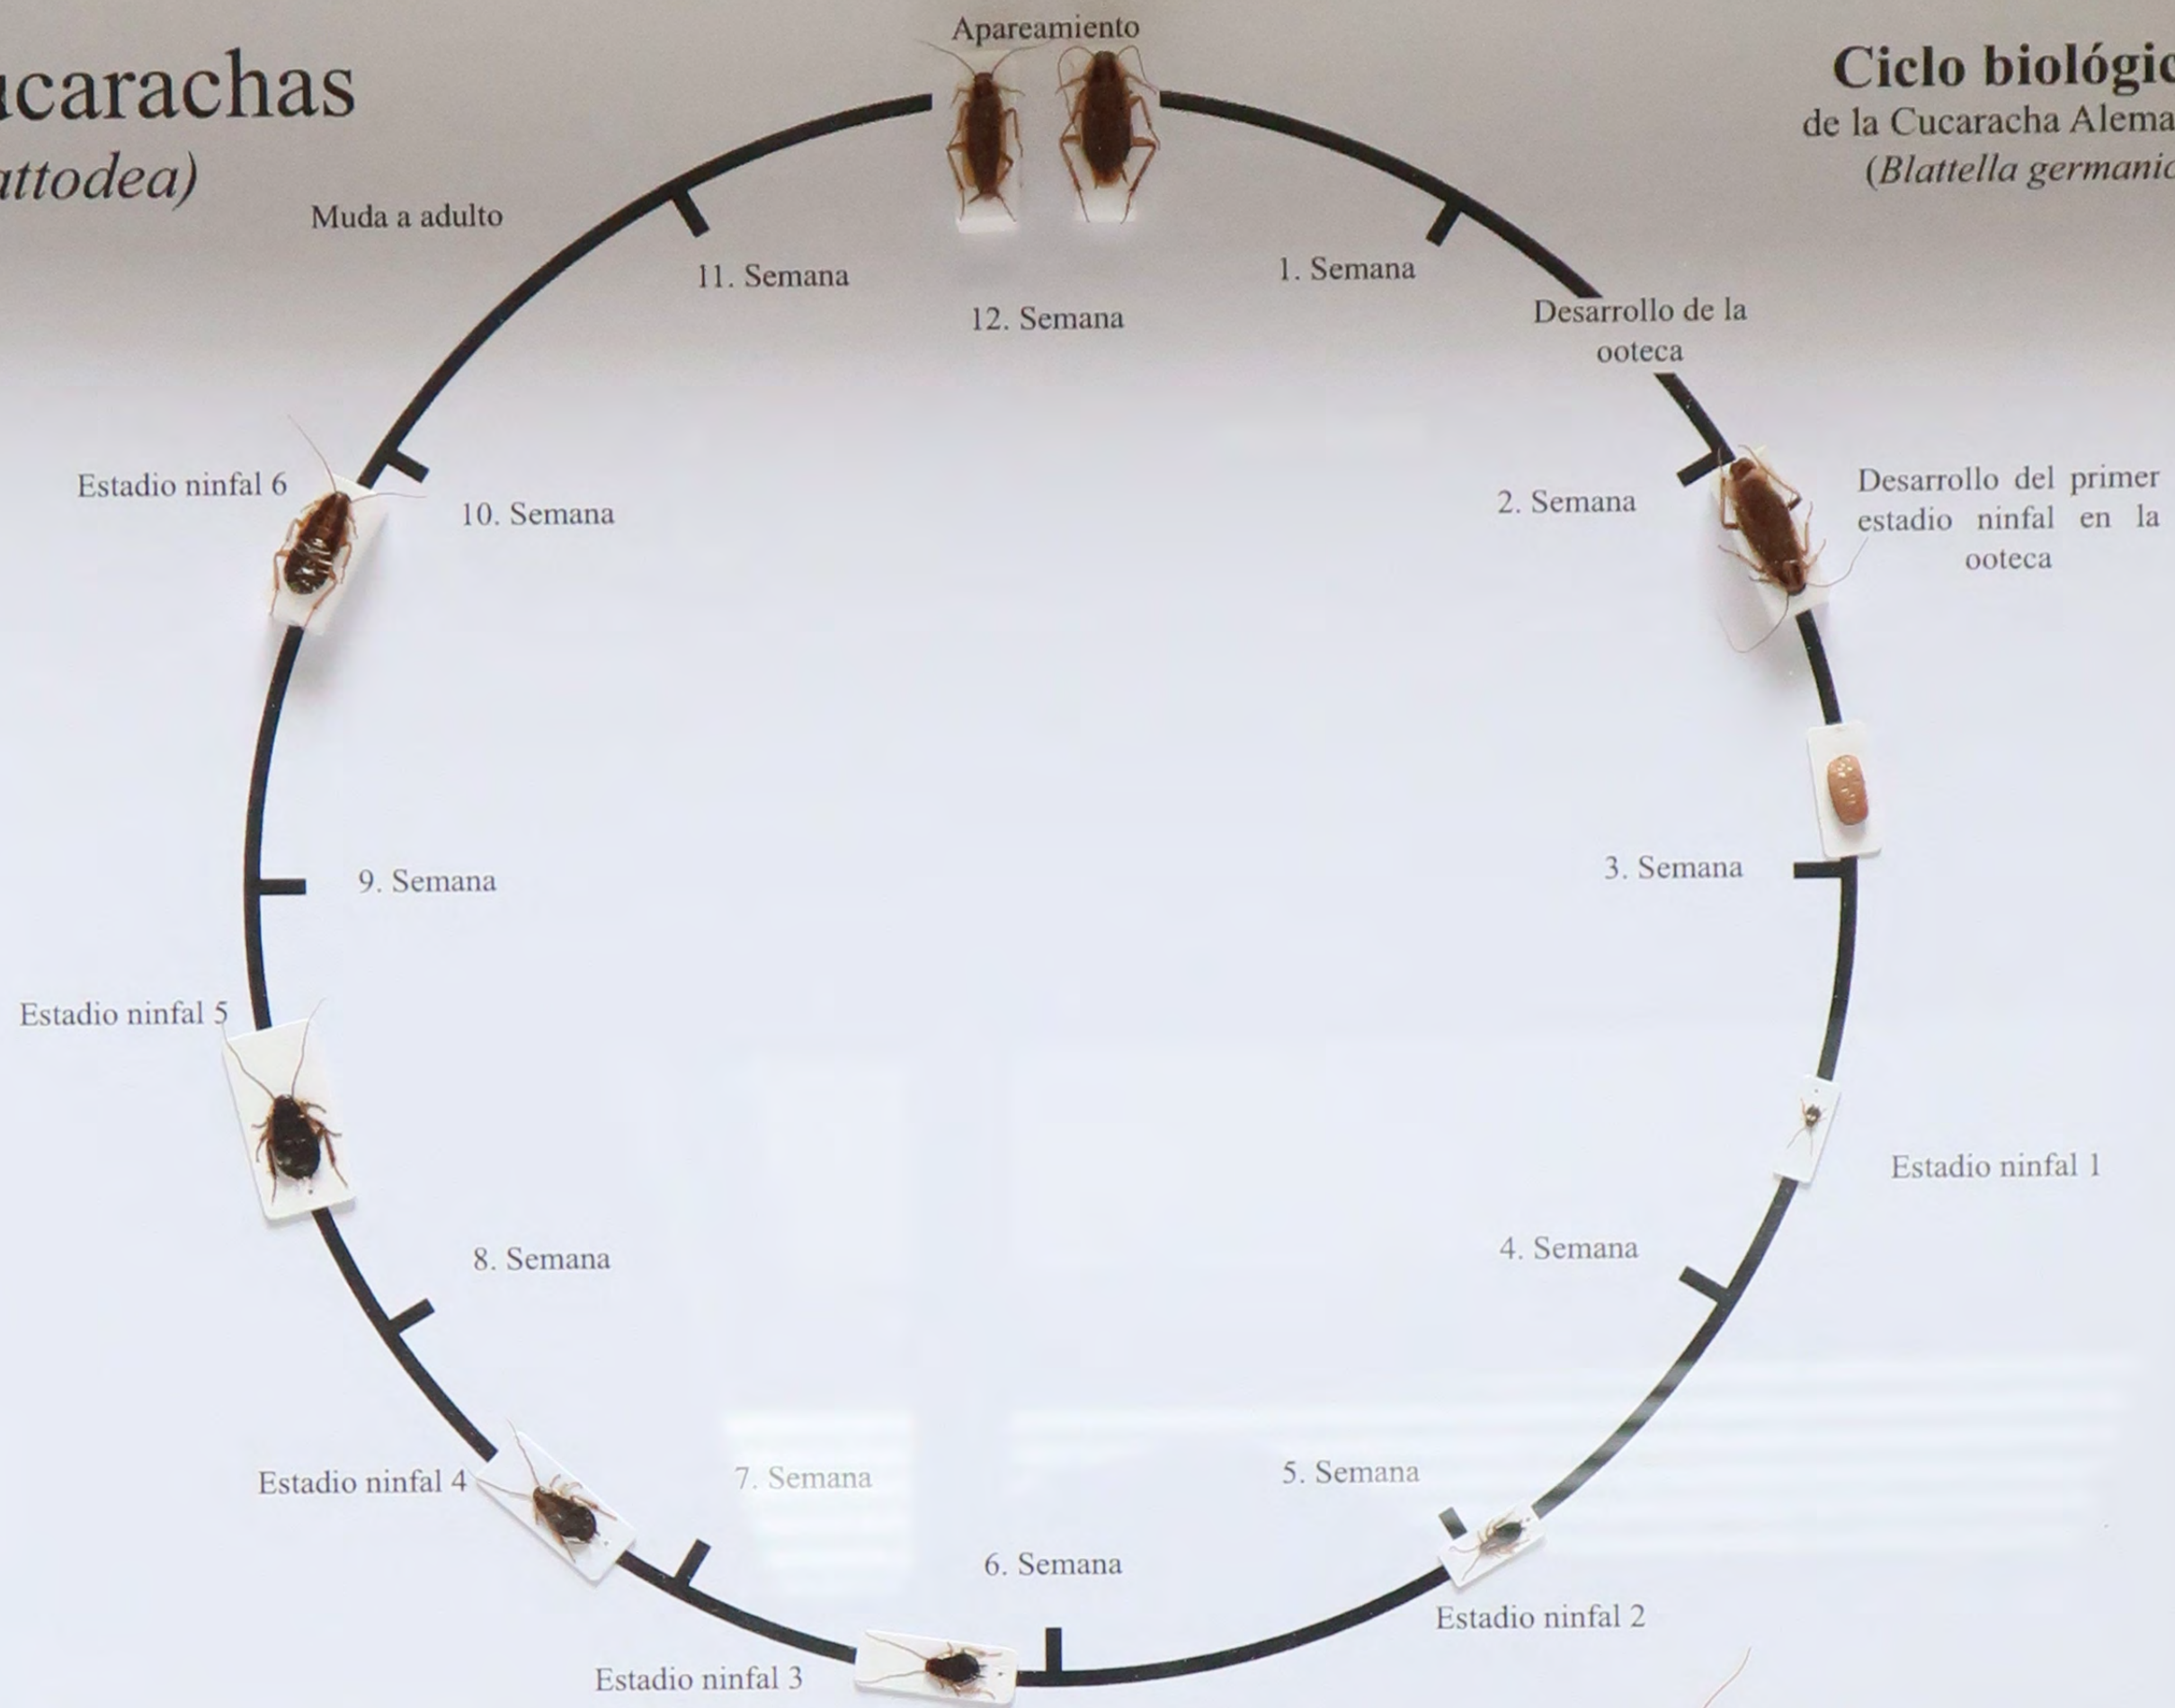

Cucarachas (Blattodea)

Ciclo biológico de la Cucaracha Alemana (Blattella germanica)

Diferenciación de las especies más importantes

Especies	Cucaracha de Bandas Marrones (<i>Supella longipalpa</i>)	Cucaracha Oriental (<i>Blatta orientalis</i>)	Cucaracha Australiana (<i>Periplaneta australasiae</i>)	Cucaracha Americana (<i>Periplaneta americana</i>)	Cucaracha Tropical Cucaracha de la Calavera (<i>Blaberus craniifer</i>)
Adultos					
♂					
♀					
Ooteca					
Ninfas					

Diferenciación de las especies más importantes

Cucaracha de Bandas Marrones
(*Supella longipalpa*)

Cucaracha Oriental
(*Blatta orientalis*)

Cucaracha Australiana
(*Periplaneta australasica*)

Cucaracha Americana
(*Periplaneta americana*)

Cucaracha Tropical

especies
ltos

Diferenciación de las especies más importantes

Cucaracha de Bandas Marrones
(*Supella longipalpa*)

Cucaracha Oriental
(*Blatta orientalis*)

Cucaracha Australiana
(*Periplaneta australasiae*)

Cucaracha Americana
(*Periplaneta americana*)

Cucaracha Tropicana

5. Semana

6. Semana

Estadio ninfal 3

Estadio ninfal 2

Diferenciación de las especies más importantes

Cucaracha de Bandas Marrones
(*Supella longipalpa*)