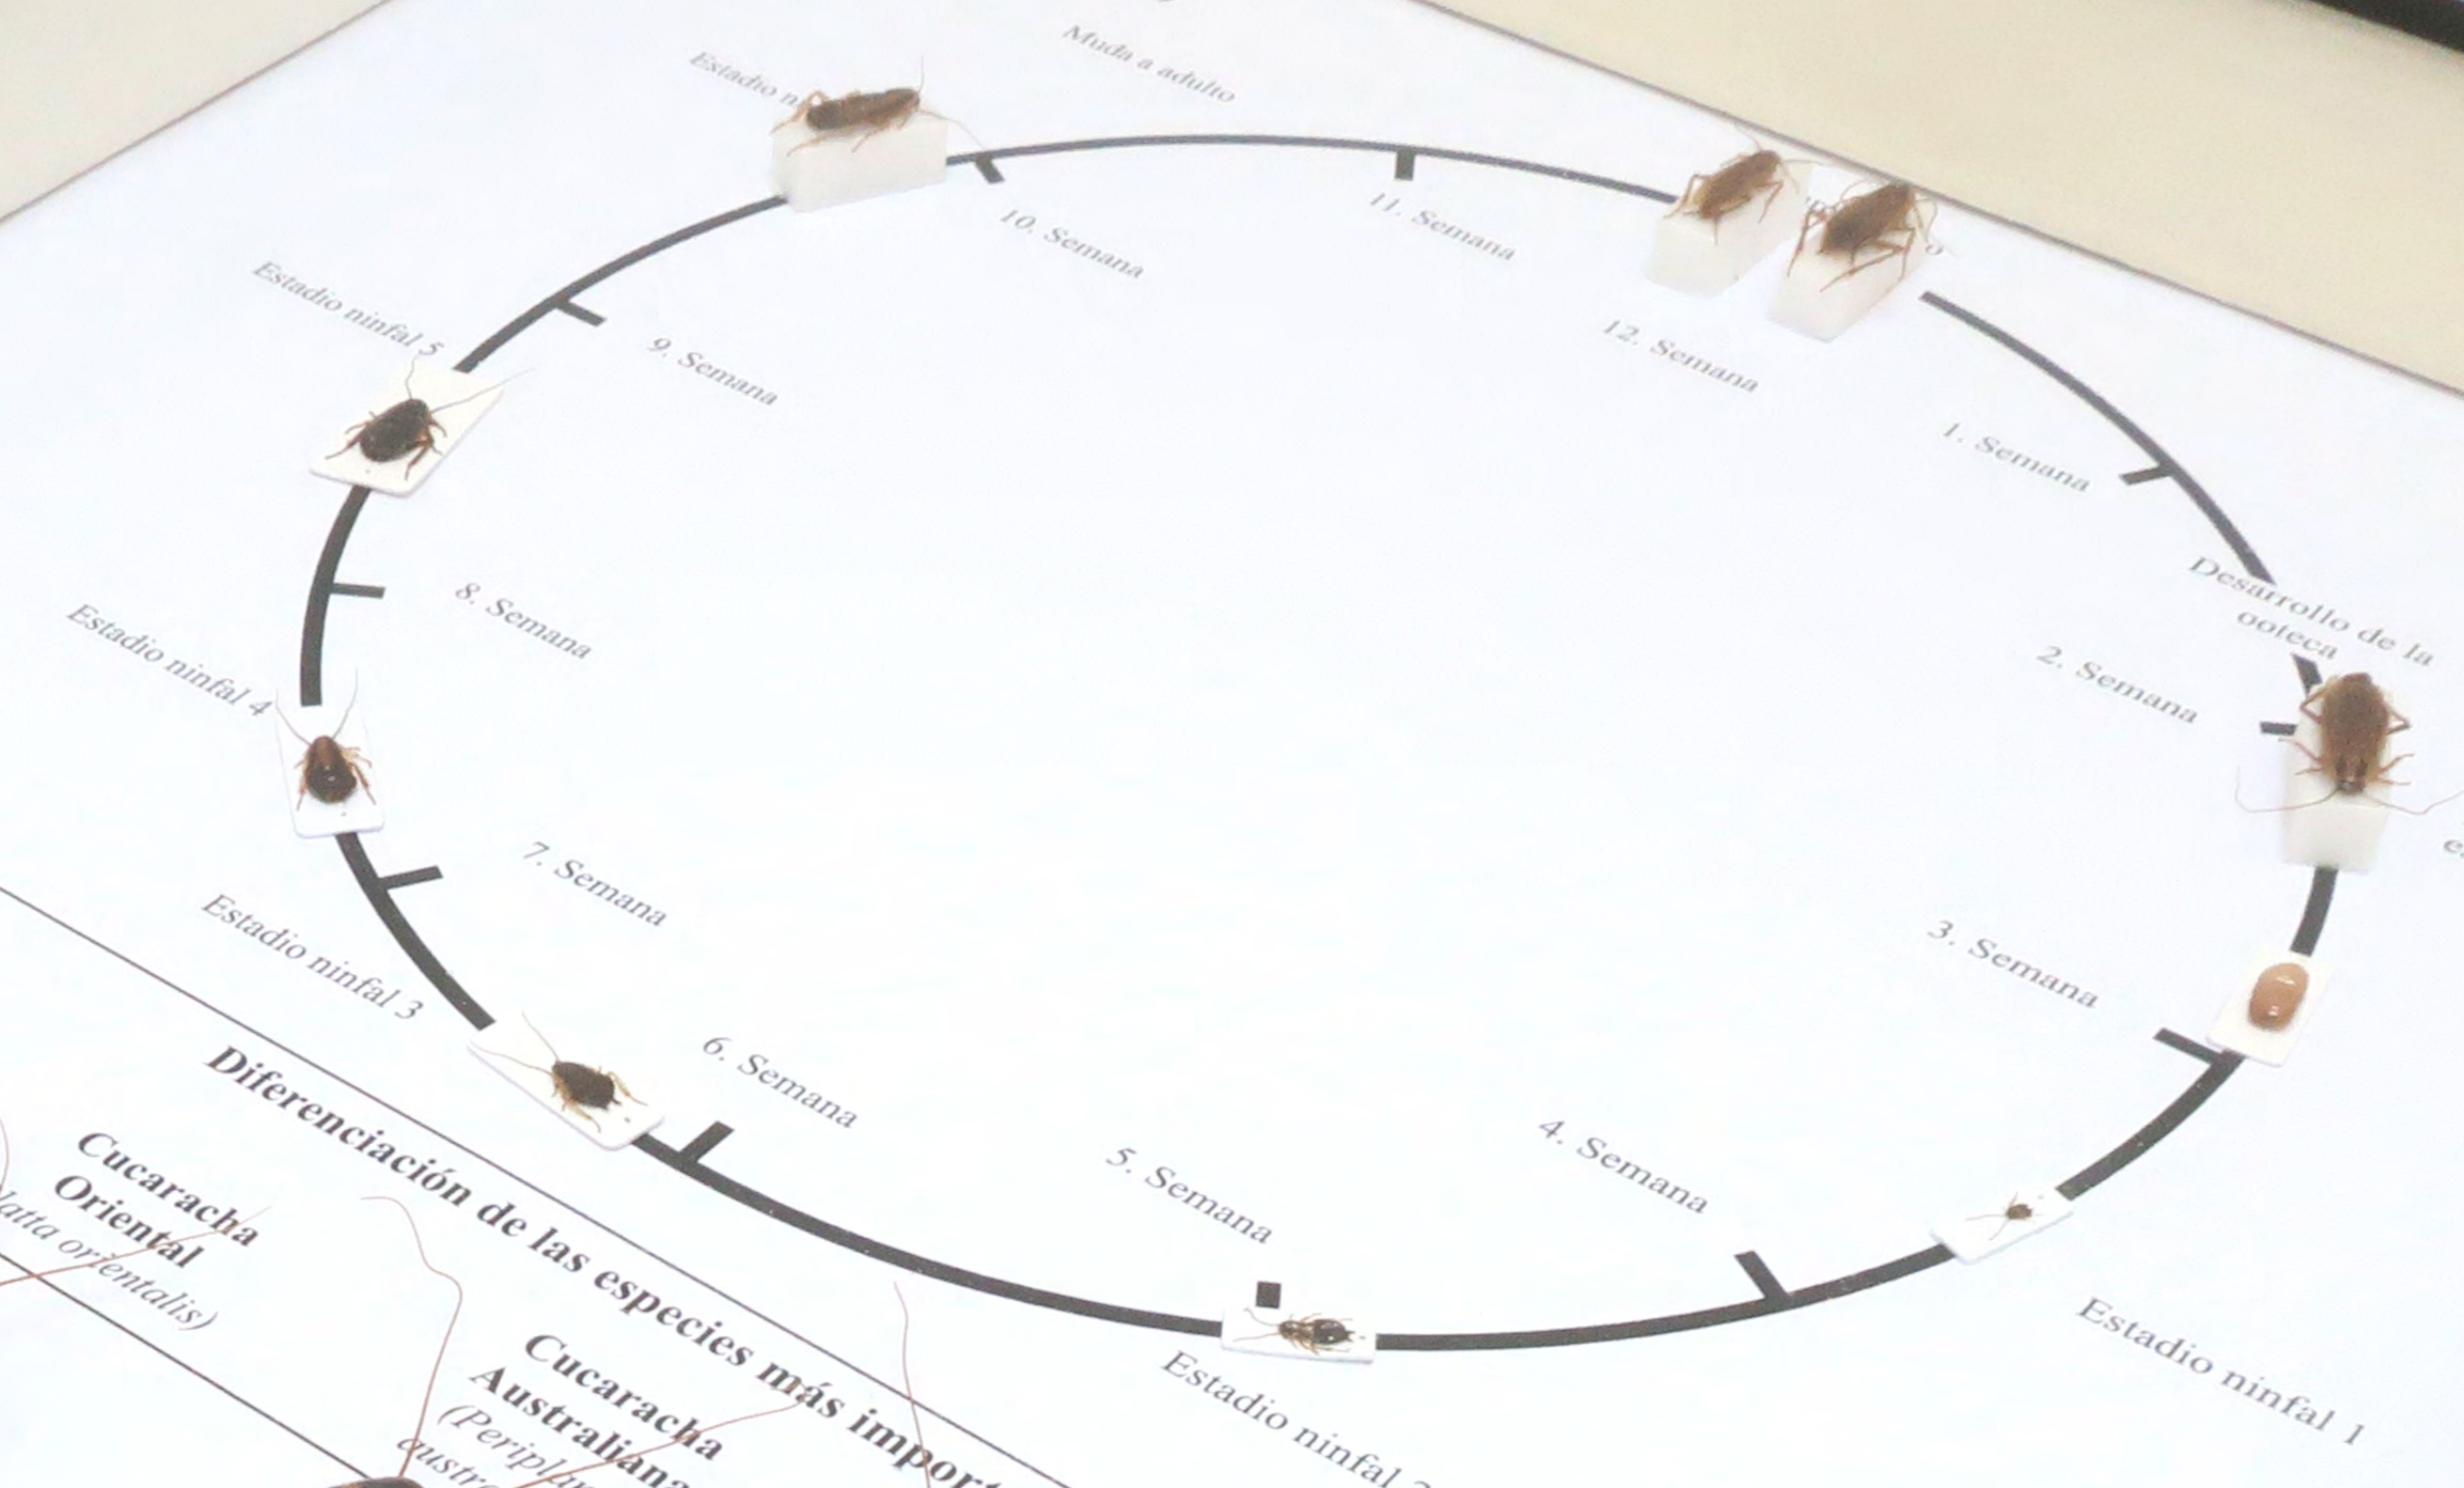

Ciclo biológico de la Cucaracha Alemana (*Blattella germanica*)

Especies

Adultos

Ooteca

Ninfas

Cucaracha de Bandas Marrones (*Sipella longipalpis*)

Cucaracha Oriental (*Blatta orientalis*)

Cucaracha Australiana (*Periplaneta australasiae*)

Cucaracha Americana (*Periplaneta americana*)

Cucaracha Tropical

Cucaracha de la Cal (*Blaber*)

♀

♂

Diferenciación de las especies más importantes